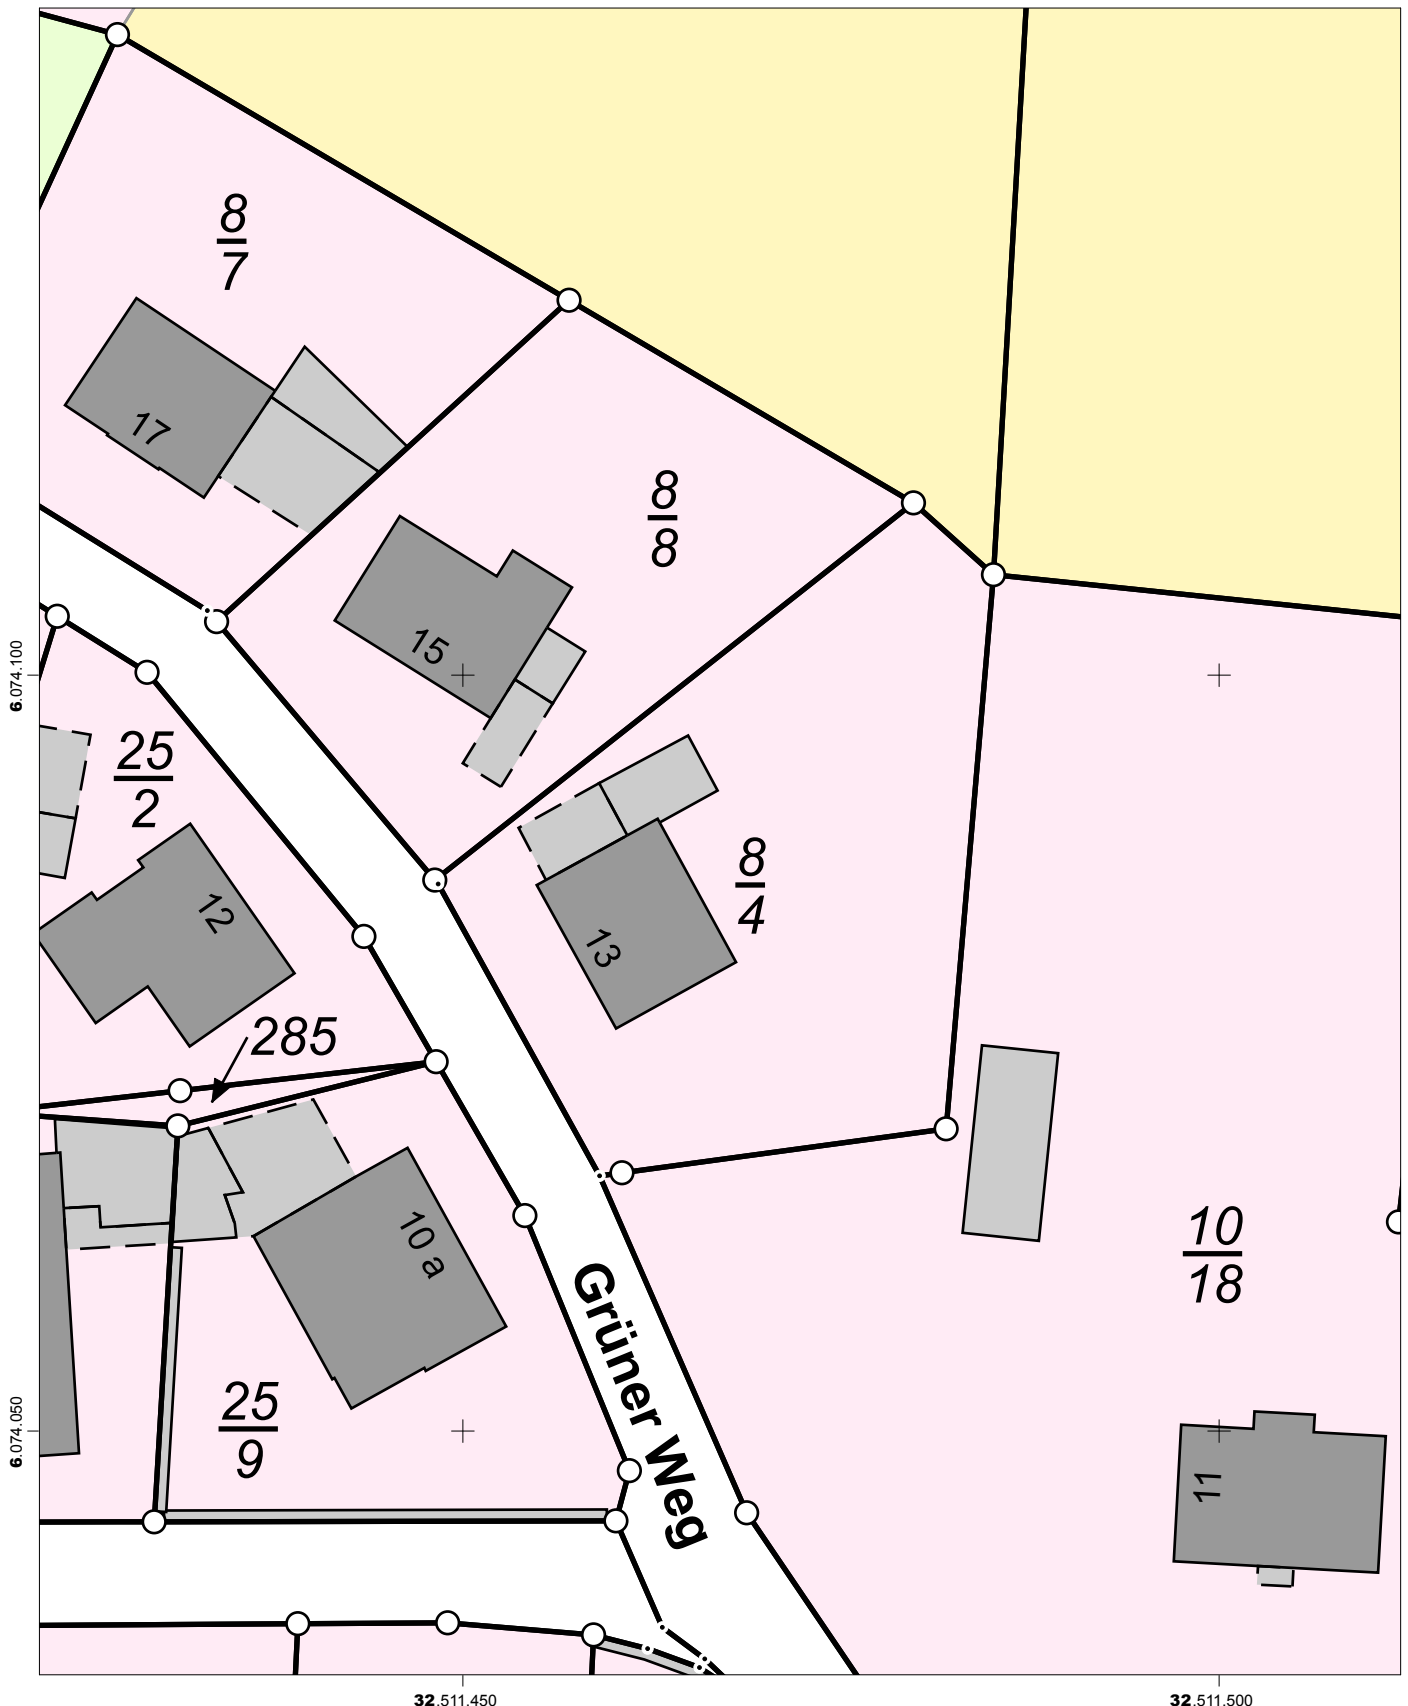

Auszug aus dem Liegenschaftskataster

Liegenschaftskarte 1:500

Erstellt am 20.05.2022

Flurstück: 8/4
Flur: 3
Gemarkung: Medelby

Gemeinde: Medelby
Kreis: Schleswig-Flensburg

Erteilende Stelle: Katasteramt
Graf-Zeppelin-Straße 20
24941 Flensburg
Telefon: 0461 5046-0
E-Mail: Poststelle-Flensburg@LVermGeo.landsh.de

32.511.450

32.511.500

Maßstab: 1:500 0 5 10 15 Meter

Für den Maßstab dieses Auszugs aus dem Liegenschaftskataster ist der ausgedruckte Maßstabsbalken maßgebend. Dieser Auszug ist maschinell erstellt und wird nicht unterschrieben. Vervielfältigung, Umarbeitung, Veröffentlichung und Weitergabe an Dritte nur mit Zustimmung des Landesamtes für Vermessung und Geoinformation Schleswig-Holstein oder zum eigenen Gebrauch (§9 Vermessungs- und Katastergesetz in der jeweils geltenden Fassung).