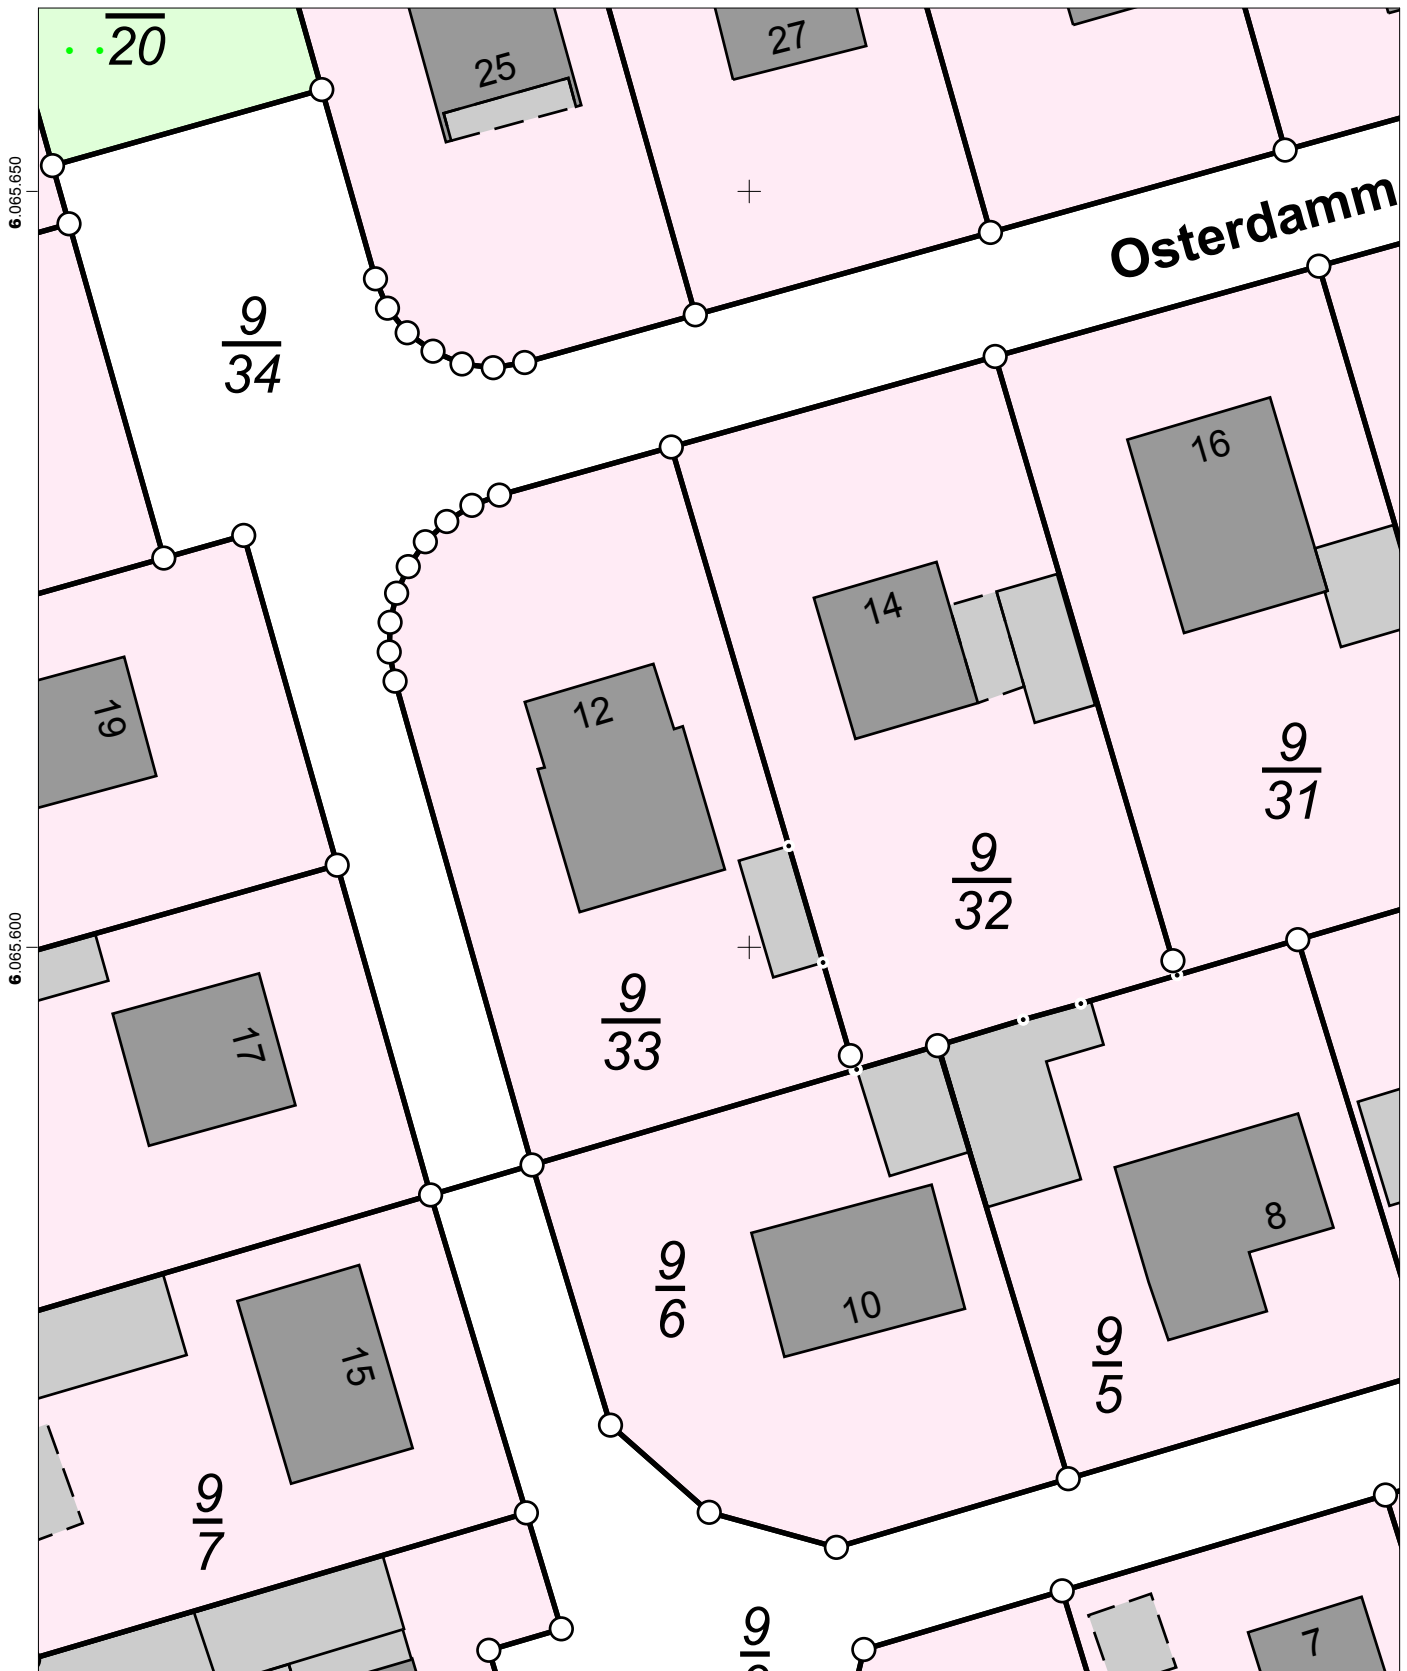

# Auszug aus dem Liegenschaftskataster

Liegenschaftskarte 1:500

Erstellt am 30.05.2022

Flurstück: 9/33  
Flur: 4  
Gemarkung: Hüllerup

Gemeinde: Handewitt  
Kreis: Schleswig-Flensburg

Landesamt für Vermessung und Geoinformation Schleswig-Holstein

Erteilende Stelle: Katasteramt  
Graf-Zeppelin-Straße 20  
24941 Flensburg  
Telefon: 0461 5046-0  
E-Mail: Poststelle-Flensburg@LVermGeo.landsh.de

32.522.050

Maßstab: 1:500 0 5 10 15 Meter

Für den Maßstab dieses Auszugs aus dem Liegenschaftskataster ist der ausgedruckte Maßstabsbalken maßgebend. Dieser Auszug ist maschinell erstellt und wird nicht unterschrieben. Vervielfältigung, Umarbeitung, Veröffentlichung und Weitergabe an Dritte nur mit Zustimmung des Landesamtes für Vermessung und Geoinformation Schleswig-Holstein oder zum eigenen Gebrauch (§9 Vermessungs- und Katastergesetz in der jeweils geltenden Fassung).