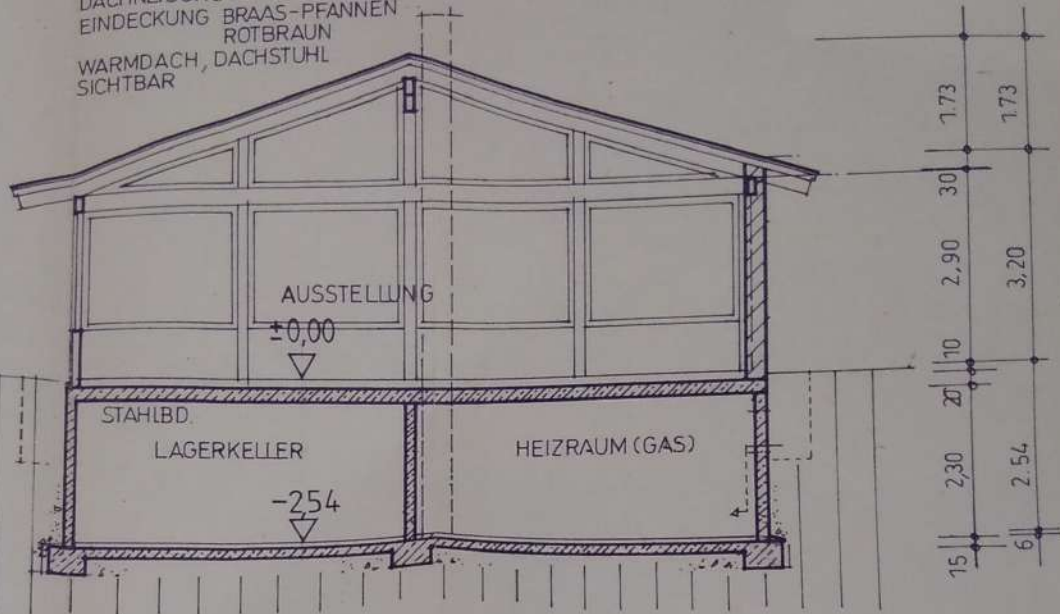

PFETTENDACHSTUHL N. STATIK  
 DACHNEIGUNG 18°  
 EINDECKUNG BRAAS-PFANNEN  
 ROTBRAUN  
 WARMDACH, DACHSTUHL  
 SICHTBAR

SCHNITT A - A

AUFBAU WIE A-A

SCHNITT B - B

WESTEN

OSTEN

920