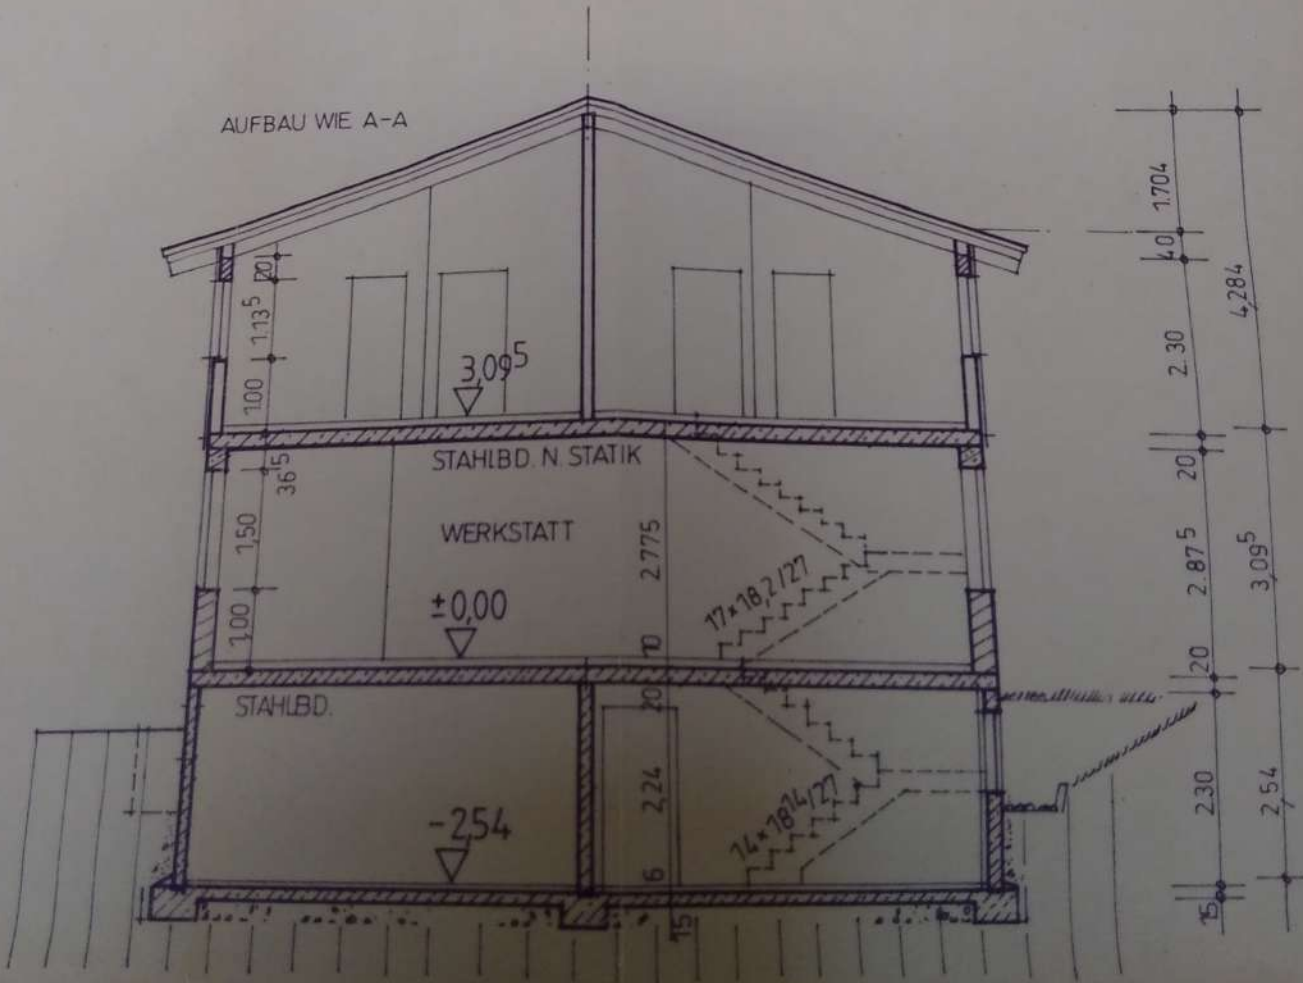

PFETTENDACHSTUHL N. STATIK  
 DACHNEIGUNG 18°  
 EINDECKUNG BRAAS-PFANNEN  
 ROTBRAUN  
 WARMDACH, DACHSTUHL  
 SICHTBAR

SCHNITT A - A

AUFBAU WIE A-A

SCHNITT B - B

WESTEN

OSTEN

920