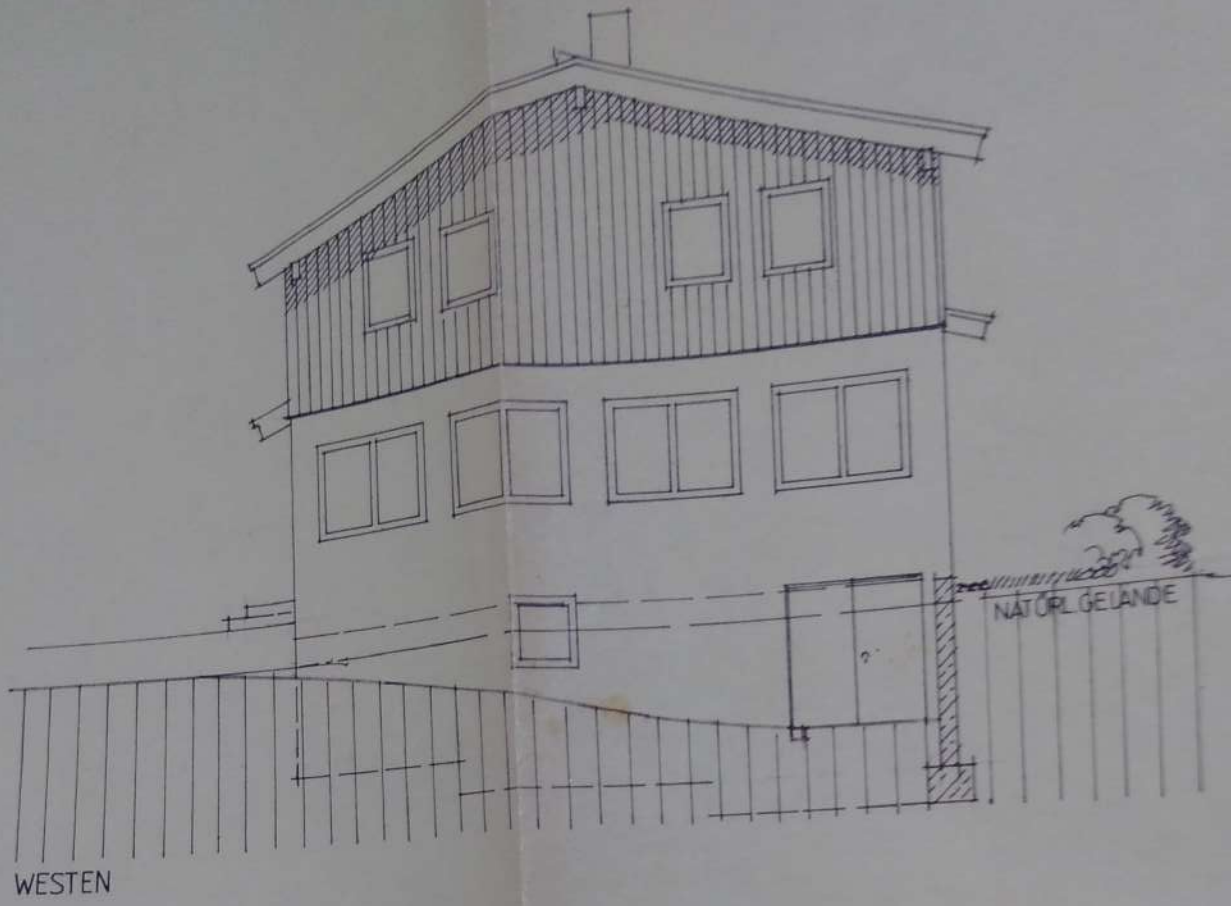

PFETTENDACHSTUHL N. STATIK  
 DACHNEIGUNG 18°  
 EINDECKUNG BRAAS-PFANNEN  
 ROTBRAUN  
 WARMDACH, DACHSTUHL  
 SICHTBAR

SCHNITT A - A

AUFBAU WIE A-A

SCHNITT B - B

WESTEN

OSTEN

920