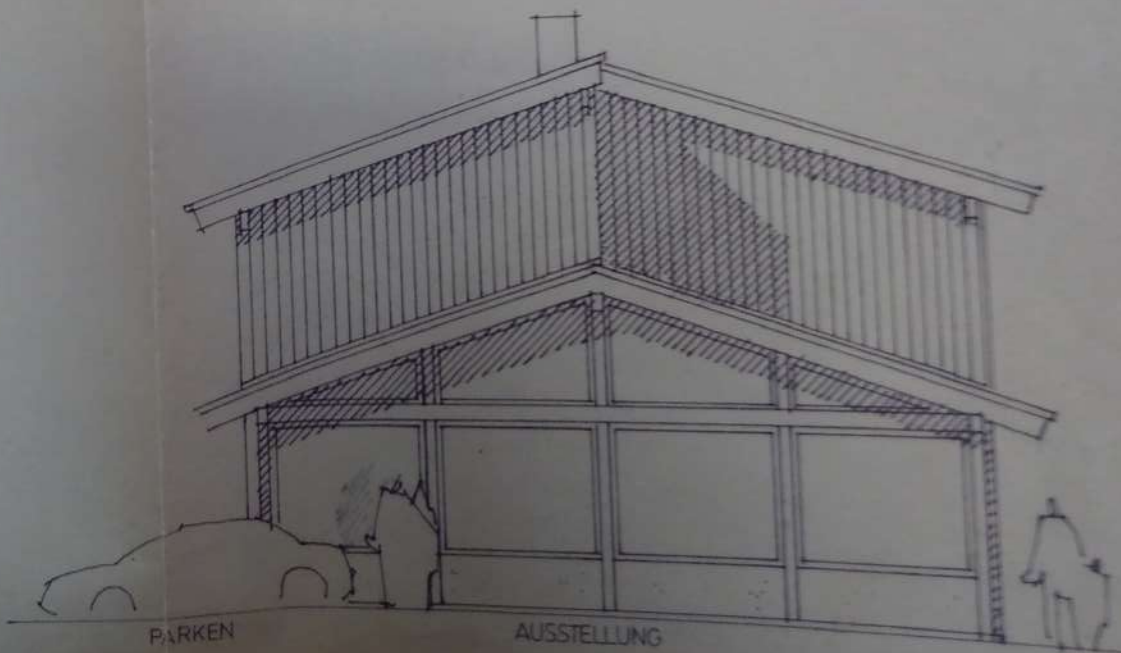

PFETTENDACHSTUHL N. STATIK  
 DACHNEIGUNG 18°  
 EINDECKUNG BRAAS-PFANNEN  
 ROTBRAUN  
 WARMDACH, DACHSTUHL  
 SICHTBAR

SCHNITT A - A

AUFBAU WIE A-A

SCHNITT B - B

WESTEN

OSTEN

920