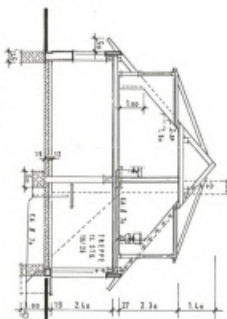

ERDGESCHOSS

FUNDAMENTENPLAN

DACHGESCHOSS

SCHNITT

11791

STADTBAUAMT	
11791	
25. MDL 091	
Kleinsiedlerstraße 10/1	
D-52074 Aachen	
Tel. 0431 392-1122	
Fax 0431 392-1123	
E-Mail: info@11791.de	
www.11791.de