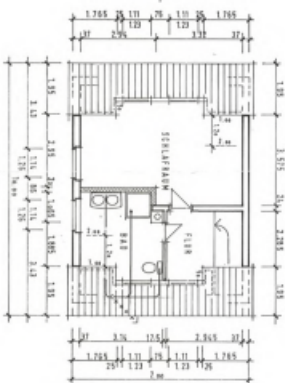

DACHGESCHOSS