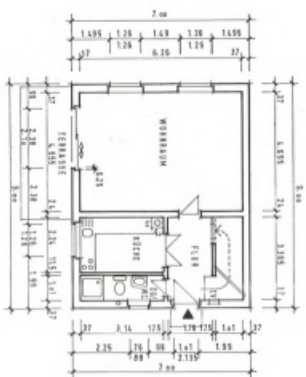

ERDGESCHOSS